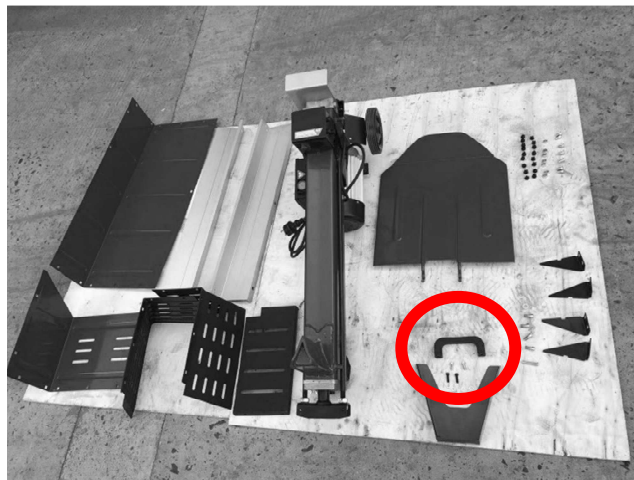

ERRATUM > FBH5T52

FR

La poignée de transport n'est pas fournie avec le model FBH5T52
Comme indiqué sur les photos dans le manuel !

L'absence de cette poignée n'empêche pas la bonne utilisation
du fendeur de bûches !

NL

De draagbeugel wordt niet meegeleverd bij het model FBH5T52
Zoals op de foto's in de handleiding te zien is!

De afwezigheid van deze handgreep staat een correct gebruik niet in de weg
van de houtklover!