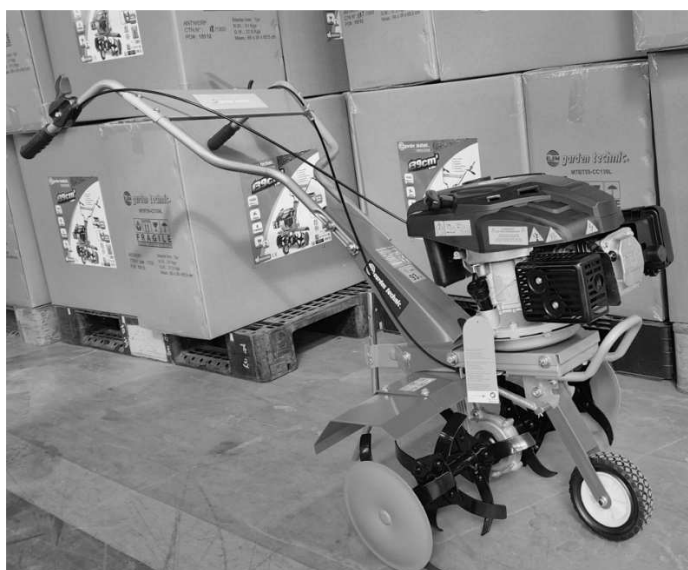

ERRATUM

MTBT59-CC139L

FR La photo de la motobineuse sur l'emballage et dans le manuel est erronée, le modèle MTBT59-CC139L est sans la barre de guide.

NL De foto van de helmstok op de verpakking en in de handleiding is onjuist, het MTBT59-CC139L-model is zonder zaagblad.

GB The photo of the tiller on the packaging and in the manual is incorrect, the MTBT59-CC139L model is without the guide bar.

FR / Correction visuel NL/ Visuele correctie GB / Visual correction

Le manuel sous format PDF est disponible sur notre site : ww.eco-repa.com