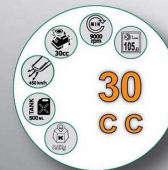

Master Box	Weight (Kg)	Pallet
1	7	24

ELEM garden technic

STD30

SOUFFLEUR DE FEUILLE A ESSENCE - MODELE A DOS
MOTEUR 30 CC